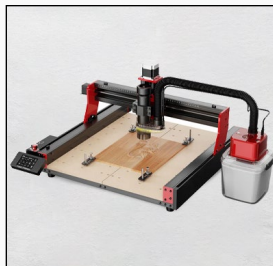

ОТПРАШУВАЧ

MI-KIT

Специјално дизајниран за десктоп цнц рутери, кој обезбедува чиста, ефикасна и комфортна средина за работа и заштита на здравјето на операторите. Во сетот е вклучено флексибилно црево, специјално дизајниран адаптер за отпашување кој е компатибилен со моделот TTC450, две димензии на четки долги и кратки, додаток за рачно чистење на машината, две вреќи за отпашување и два филтери.

КОМПАКТЕН

Изработен со компактни димензии за лесно и едноставно одржување.

ДИЗАЈН

Специјално дизајниран за десктоп цнц рутери како моделите TTC450 и TTC6050.

КАПАК ЗА ОТПРАШУВАЊЕ

Перфектно дизајниран капак за отпашување кој се вклопува совршено и има едноставен систем за демонирање кога е потребно да се менува глодало.

ВКЛУЧЕНО

Во сетот е вклучено флексибилно црево, специјално дизајниран адаптер за отпашување кој е компатибилен со моделот TTC450, две димензии на четки долги и кратки, додаток за рачно чистење и одржување на машината, две вреќи за отпашување и два филтери.

Моќност	70W
Капацитет на вреќите	2.8L
Број на брзини	x2
Димензии на машината	170x170x240mm
Димензии на пакување	302x240x290mm
Тежина	1.5kg