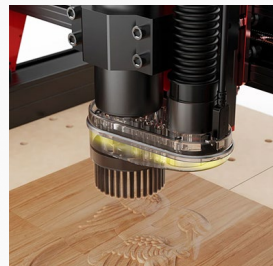

ОТПРАШУВАЧ

MI-KIT

Специјално дизајниран за десктоп цнц рутери, кој обезбедува чиста, ефикасна и комфортна средина за работа и заштита на здравјето на операторите. Во сетот е вклучено флексибилно црево, специјално дизајниран адаптер за отпашување кој е компатибилен со моделот TTC450, две димензии на четки долги и кратки, додаток за рачно чистење на машината, две вреќи за отпашување и два филтери.

КОМПАКТЕН

Изработен со компактни димензии за лесно и едноставно одржување.

ДИЗАЈН

Специјално дизајниран за десктоп цнц рутери како моделите TTC450 и TTC6050.

КАПАК ЗА ОТПРАШУВАЊЕ

Перфектно дизајниран капак за отпашување кој се вклопува совршено и има едноставен систем за демонирање кога е потребно да се менува глодало.

ВКЛУЧЕНО

Во сетот е вклучено флексибилно црево, специјално дизајниран адаптер за отпашување кој е компатибилен со моделот TTC450, две димензии на четки долги и кратки, додаток за рачно чистење и одржување на машината, две вреќи за отпашување и два филтери.

Моќност	70W
Капацитет на вреќите	2.8L
Број на брзини	x2
Димензии на машината	170x170x240mm
Димензии на пакување	302x240x290mm
Тежина	1.5kg