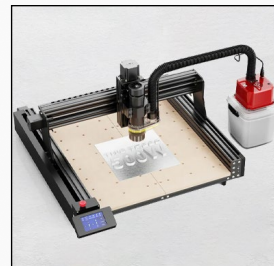

ОТПРАШУВАЧ

MI-KIT

Специјално дизајниран за десктоп цнц рутери, кој обезбедува чиста, ефикасна и комфортна средина за работа и заштита на здравјето на операторите. Во сетот е вклучено флексибилно црево, специјално дизајниран адаптер за отпашување кој е компатибилен со моделот TTC450, две димензии на четки долги и кратки, додаток за рачно чистење на машината, две вреќи за отпашување и два филтери.

КОМПАКТЕН

Изработен со компактни димензии за лесно и едноставно одржување.

ДИЗАЈН

Специјално дизајниран за десктоп цнц рутери како моделите TTC450 и TTC6050.

КАПАК ЗА ОТПРАШУВАЊЕ

Перфектно дизајниран капак за отпашување кој се вклопува совршено и има едноставен систем за демонирање кога е потребно да се менува глодало.

ВКЛУЧЕНО

Во сетот е вклучено флексибилно црево, специјално дизајниран адаптер за отпашување кој е компатибилен со моделот TTC450, две димензии на четки долги и кратки, додаток за рачно чистење и одржување на машината, две вреќи за отпашување и два филтери.

Моќност	70W
Капацитет на вреќите	2.8L
Број на брзини	x2
Димензии на машината	170x170x240mm
Димензии на пакување	302x240x290mm
Тежина	1.5kg