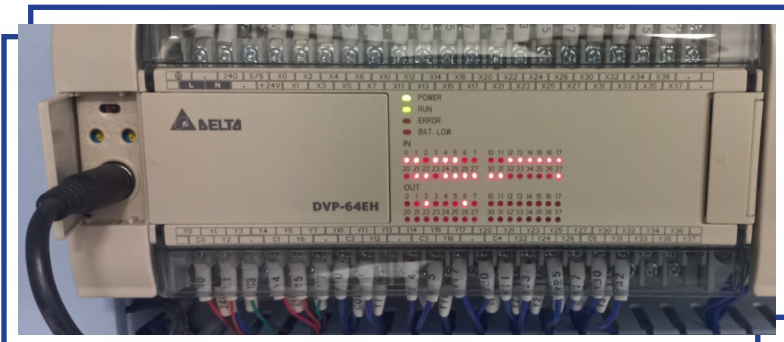

Brand: Delta
 Model: DVP-64EH
 I/O: 16 points
 Output: Analog/Digital
 Pulse Output: 24V DC

o **Delta PLC Digital I/O Extension Module**

Brand: Delta
 Model: 16HP-DVP16HP
 Input: 24V DC 2W Max
 Output: 2A 250V AC 50/60Hz