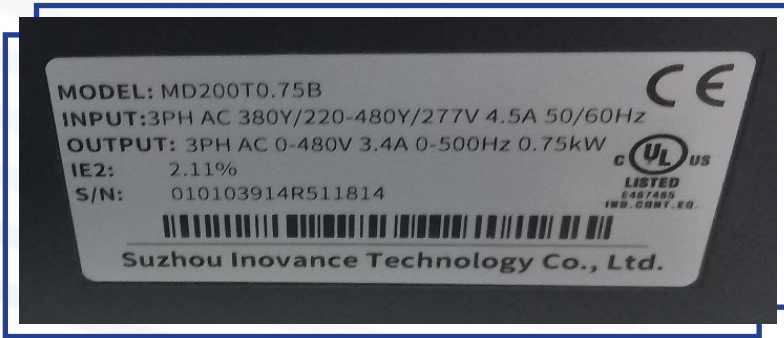

ЦНЦ ПАНЕЛЕН КРОЈАЧ

RK-320-PREMIUM

РЕЗЕРВНИ ДЕЛОВИ

Inverter

Brand: Inovance
 Model: MD200T075B
 Input: 3PH AC 380Y/220-480Y/277V 4.5A 50/60Hz
 Output: 3PH AC 0-480V 3.4A 0-500Hz 0.75kW
 IE2: 2.11%
 S/N: 010103914R511814

24V Power Supply

Brand: MEAN WELL
 Model: LRS-100-24
 Input: 100-240V AC 2.1A 50/60Hz
 Output: 24V DC 4.5A

Control Transfomer

Brand: JUCHE
 Model: BK-500 Control Transfomer

Primary Winding 10-11:380V
 10-12:415V